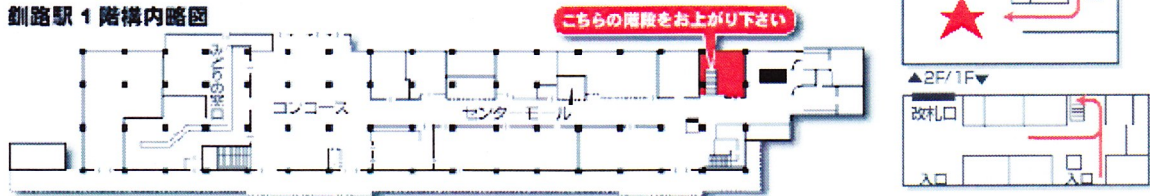

平成24年10月5日
JR北海道釧路支社

「鉄道の日」

JR釧路支社記念企画展の開催について

今年もJR釧路支社では「鉄道の日（10月14日）」を記念しまして、各種記念企画展を下記の内容で開催いたします。

記

- 1 開催日 平成24年10月6日（土）～14日（日）
- 2 時間 10時00分から16時00分まで
- 3 場所 JR釧路駅2階 特設会場 （入場無料）

釧路駅1階構内略図

4 企画内容

- ① 第19回「鉄道の日」児童絵画展の応募作品の展示
 - ・ 釧路地区の小学生よりご応募いただいた鉄道に関する夢いっぱいの作品12点を展示いたします。
 - ※ 帯広地区はJR帯広駅コンコースにて展示しております。
- ② 鉄道OB会「趣味の作品展」
 - ・ 鉄道OB会釧路支部主催鉄道OB会メンバーが日頃の趣味を生かした創作物を展示いたします。（108点）
 - ・ 鉄道の歴史及び鉄道の物品を展示いたします。（約1,000点）
- ③ 鉄道風景フォトコンテスト作品展
 - ・ 入選作品を展示いたします。（27点）
- ④ 小学生課題作品展
 - ・ 釧路市立共栄小学校の皆さんが取り組んだ課題作品60点を展示いたします。